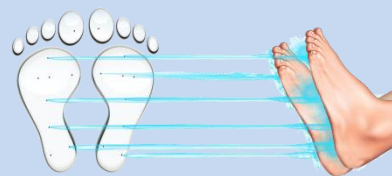

Power Flex Jets van Ique

Kleine pointjet voor pols & schouder massage met fijne straal

Grote pointjet voor diepgaande massage met fijne straal

Kleine roterende twinjet voor kleine oppervlakte massage

Roterende jumbojet voor diepgaande oppervlakte massage

Grote roterende twinjet voor grote oppervlakte massage

Vaste 14pin power jumbojet voor pulserende massage

Uniek bij Ique is de Acu Flex reflexology voetmassage die vergelijkbaar is met een acupunctuur kuur.

Elke jet kan je afzonderlijk open en toe draaien en zo de waterdruk zelf regelen.

Jets met dezelfde diameter zijn onderling omwisselbaar.

De jets zijn eenvoudig te verwijderen voor eventueel onderhoud.

Alle jets zijn verbonden met luchttoevoer regelknoppen om massage naar wens te verzachten.